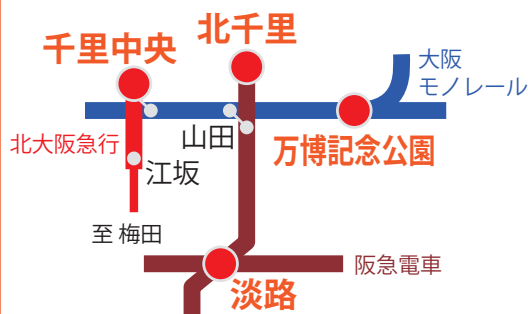

はんきゅう きたきゅう おおさか
阪急・北急・大阪モノレール
(淡路駅管区)

ペーパークラフト スタンプラリー

えき あつ でんしゃ
**駅スタンプを集めて電車の
ミニペーパークラフトとグッズをもらおう!**

じっしきかん けいひんひきかえきかん
実施期間・景品引換期間

2017年 11月18日**土**・19日**日** 8時～18時

1

ラリーシートに
指定駅4か所の
スタンプを押す

阪急

淡路駅・北千里駅 (2駅)

北急

千里中央駅 (1駅)

大阪モノレール

万博記念公園駅 (1駅)

2

指定駅の窓口で
ミニペーパークラフトを
受け取る

阪急

淡路駅・北千里駅の各ごあんないカウンター

北急

千里中央駅：駅長室

大阪モノレール

万博記念公園駅：改札口

3

4か所すべてのスタンプが
そろったらゴール駅で
賞品を受け取る

阪急

淡路駅・北千里駅の各ごあんないカウンター

北急

千里中央駅：駅長室

参加用紙 (ラリーシート) は上記の各駅で11月18日**土**より配布します。

●：ラリー対象駅 (4駅)

4駅のスタンプを集めるとすてきな賞品をプレゼント

ペーパークラフト・賞品は数に限りがございます。品切れの際はご了承ください。

阪急