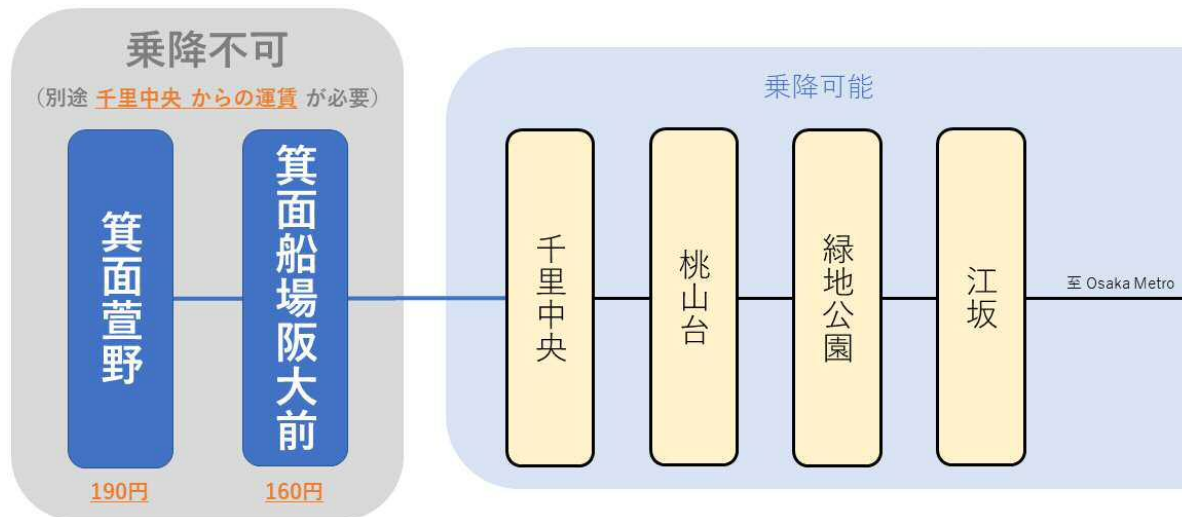

企画乗車券の有効区間につきまして

2024年3月31日（日）までにご購入いただきました企画乗車券につきまして
北大阪急行線内は **千里中央駅～江坂駅** が乗降可能です。

延伸線の新駅（**箕面萱野駅** および **箕面船場阪大前駅**）で乗降される際は、別途
千里中央駅からの運賃が必要 になりますので、予めご了承くださいますようお願い
申し上げます。

北大阪急行電鉄株式会社

2024年1月29日